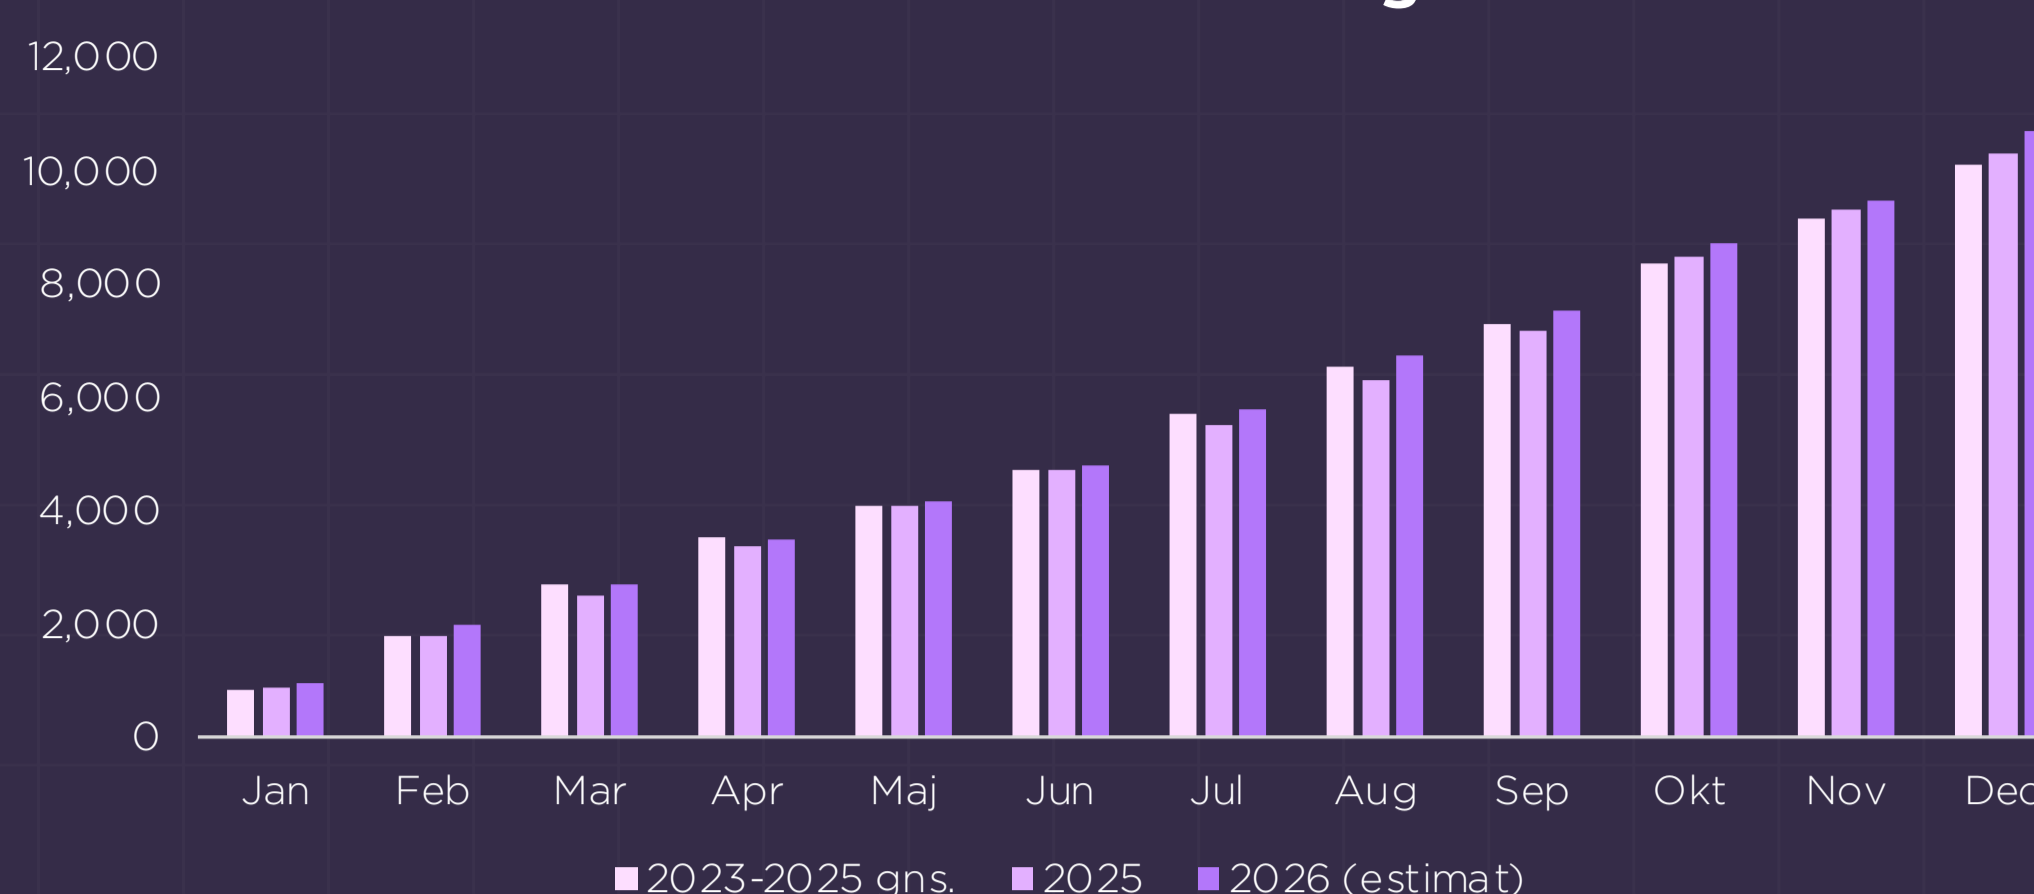

Akkumuleret billetsalg

Kilde: DRF Research

Forventet billetsalg Q2 og Q3

I Q2 og Q3 forventer vi også et stærkt billetsalg, hvor især Q3 ligger over sidste år med en rigtig stor sommer måned i juli.