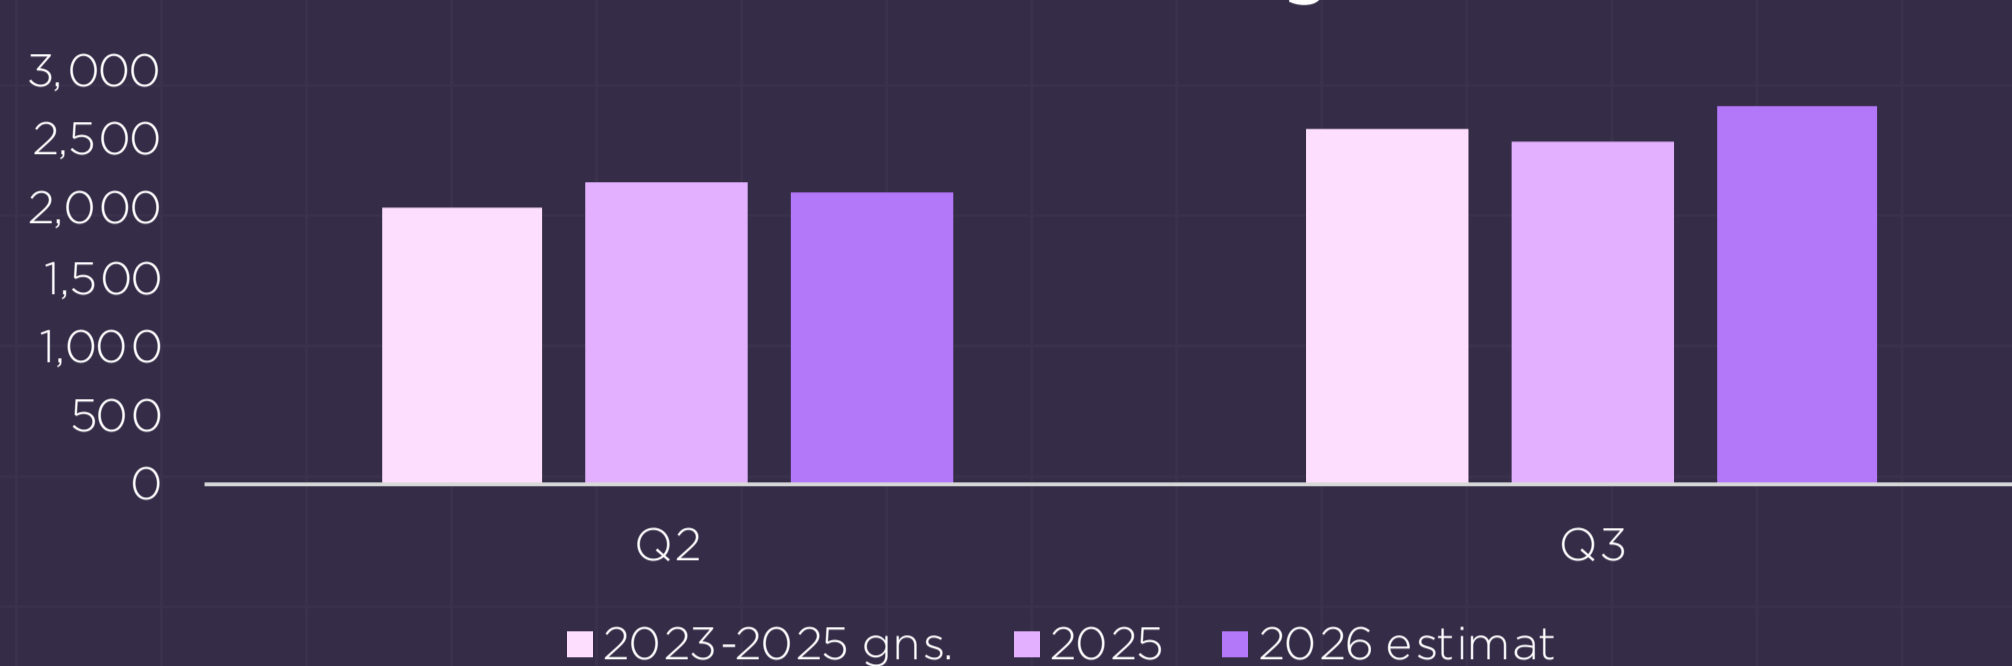

Q2 & Q3 billetsalg

Kilde: DRF Research

Seks største film Q2 & Q3

The Mandalorian and Grogu
Premiere: 21.05.26
Est. 200.000 billetter

Toy Story 5
Premiere: 18.06.26
Est. 200.000 billetter

Minions & Monsters
Premiere: 01.07.26
Est. 325.000 billetter

The Odyssey
Premiere: 16.07.26
Est. 350.000 billetter

Spider-Man: Brand New Day
Premiere: 29.07.26
Est. 350.000 billetter

Nøjsomheden
Premiere: 27.08.26
Est. 250.000 billetter