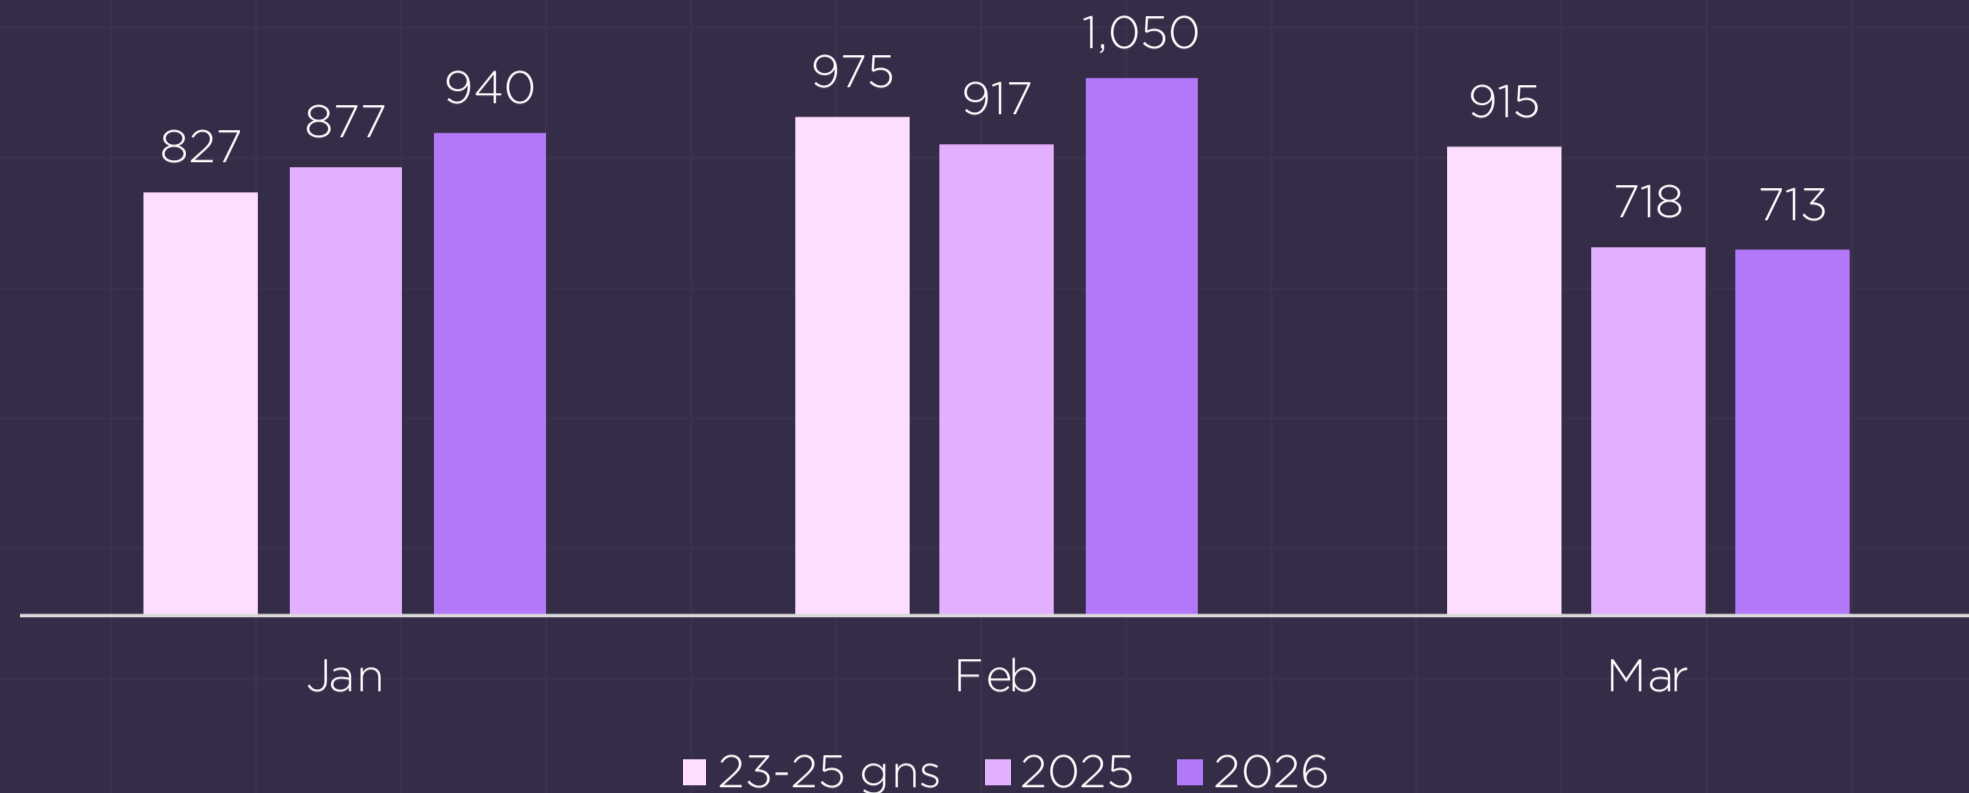

MÅNEDSFOKUS: Q1 BIOGRAFSTATUS

MAJ 2026 (UGE 18-22)

Rettidig booking deadline: 17. april

Stærkt start på biografåret

Biografen har fået en fornem start på året med stigende billetsalg og en lang række film der har klaret sig over forventning.

Tal fra Q1

solgte billetter
2.7 mio.
(+8% over 2025)

solgte familiebilletter
700.000

solgte billetter til danske film
1.1 mio.
(markedsandel +40%)

Kilde: FAFID & DRF Research

Q1 billetsalg

Både januar og februar overgik 2025 og gennemsnittet for de forrige år. Gennemsnittet for marts måned i 2023-25 er højt grundet en ekstraordinær stor marts måned i 2025, hvor film som **Dune: del 2**, Biografklub Danmark-filmen **Rom** og familiefilmen **Kung Fu Panda 4** alle bragede igennem.

Billet salg i Q1 (.000)

Kilde: FAFID & DRF Research

Fem største film i Q1

Klassefesten 4
450.000 billetter

Begyndelser
260.000 billetter

Zootropolis 2
225.000 billetter*

Avatar 3
192.000 billetter*

Marty Supreme
165.000 billetter

Da Mumbo Jumbo blev kæmpestor
125.000 billetter

Forecast 2026

Biografåret ligger, som nævnt, YTD over samme periode for 2025. Vi forventer, at der trækkes yderligere fra de forrige år hen over sommeren og især i Q4 grundet en hel masse store film fra ind- og udland.